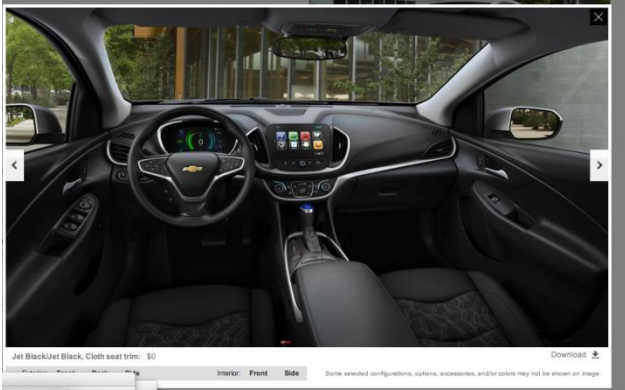

2017 VOLT DESIGN DECK

katzkin[®]
AUTOMOTIVE LEATHER

FACTORY COLOR	KATZKIN COLOR
JET BLACK	BLACK
LIGHT ASH	ICE GREY

FI
Black wrap
FI80-100

F2
Ice Grey wrap
F180-109

KI
Black wrap
Cobalt contrast all stitch
perf combo
K720-100